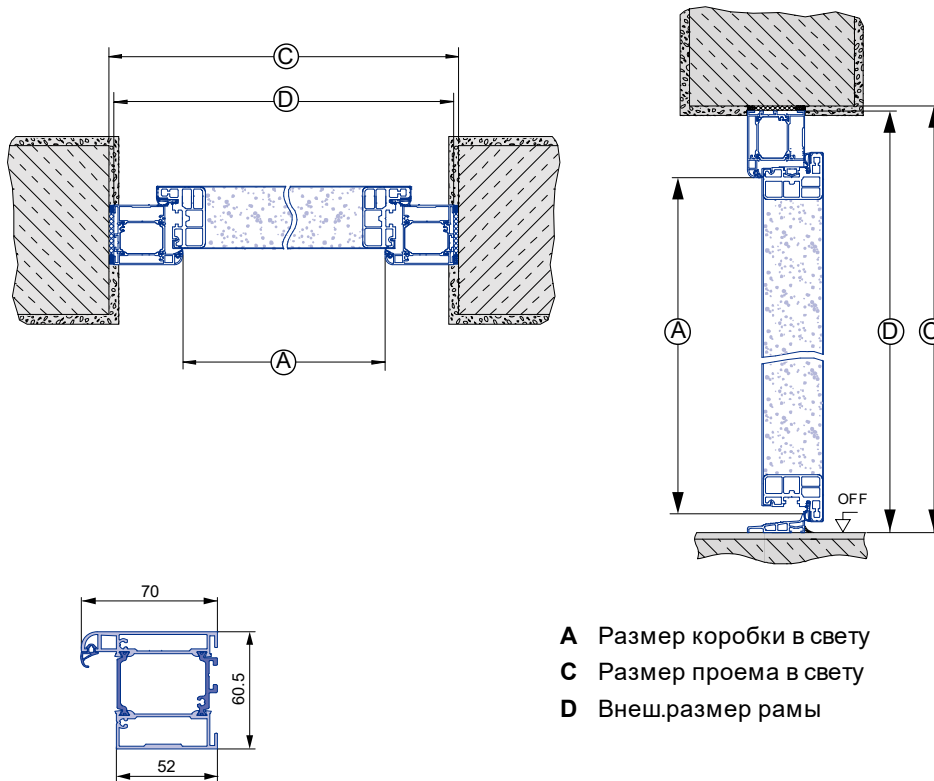

Примите во внимание, что возможны отклонения от изображенных на рисунках цветов.

Изображен вид снаружи.

Конструкция двери (ШxВ): 1000 мм x 2100 мм

Тип продукта: ISOPRO
Заказной размер: 1000 мм x 2100 мм (Внеш.размер рамы)
1-створчатые

Упор: DIN справа - открывается внутрь

Перерасчет размеров

Внеш.размер рамы	1000 мм x 2100 мм
Размер коробки в свету	860 мм x 2010 мм
Размер фальца коробки	896 мм x 2028 мм

Коэффициент теплопередачи: Ud 0,88 Вт / (м²*К)

- A** Размер коробки в свету
- C** Размер проема в свету
- D** Внеш.размер рамы

Примите во внимание, что возможны отклонения от изображенных на рисунках цветов.

Изображен вид снаружи.

Конструкция двери (ШхВ): 1000 мм x 2100 мм

Тип продукта: ISOPRO
Заказной размер: 1000 мм x 2100 мм (Внеш.размер рамы)
1-створчатые

Упор: DIN левый - открывается внутрь

Перерасчет размеров

Внеш.размер рамы	1000 мм x 2100 мм
Размер коробки в свету	860 мм x 2010 мм
Размер фальца коробки	896 мм x 2028 мм