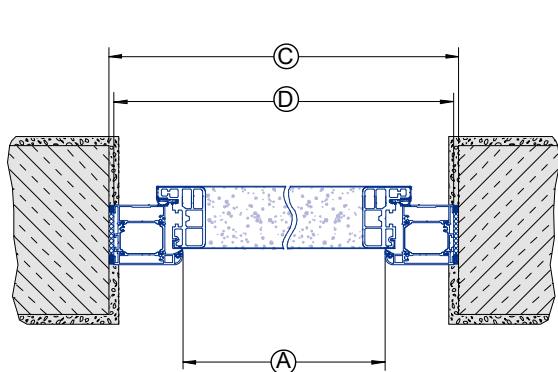

Тип продукта: ISOPRO
Заказной размер: 1000 мм x 2100 мм (Внеш.размер рамы)
1-створчатые

Упор: DIN левый - открывается внутрь

Перерасчет размеров

Внеш.размер рамы	1000 мм x 2100 мм
Размер коробки в свету	860 мм x 2010 мм
Размер фальца коробки	896 мм x 2028 мм

Алюминиевая коробка, профиль A5

Поверхность: RAL 7016 сер.антрацит MatchColor

Оснащение фурнитурой

Направляющая: Fitting P39 lever handle D-110/D-110 Rnd rose escut. s/steel + PC 5 keys

Профильный цилиндр: 45,5 + 45,5 mm

цилиндр:

- A** Размер коробки в свету
- C** Размер проема в свету
- D** Внеш.размер рамы