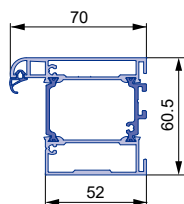

- A** Размер коробки в свету
- C** Размер проема в свету
- D** Внеш.размер рамы

Примите во внимание, что возможны отклонения от изображенных на рисунках цветов.

Изображен вид снаружи.

Конструкция двери (ШхВ): 1000 мм x 2100 мм

Тип продукта: ISOPRO
Заказной размер: 1000 мм x 2100 мм (Внеш.размер рамы)
1-створчатые

Упор: DIN левый - открывается внутрь

Перерасчет размеров

Внеш.размер рамы	1000 мм x 2100 мм
Размер коробки в свету	860 мм x 2010 мм
Размер фальца коробки	896 мм x 2028 мм

Алюминиевая коробка, профиль A5

Поверхность: RAL 7016 сер.антрацит MatchColor

Оснащение фурнитурой

Направляющая: Fitting P39 lever handle D-110/D-110 Rnd rose escut. s/steel + PC 5 keys

Профильный цилиндр: 45,5 + 45,5 mm

цилиндр:

- A** Размер коробки в свету
- C** Размер проема в свету
- D** Внеш.размер рамы