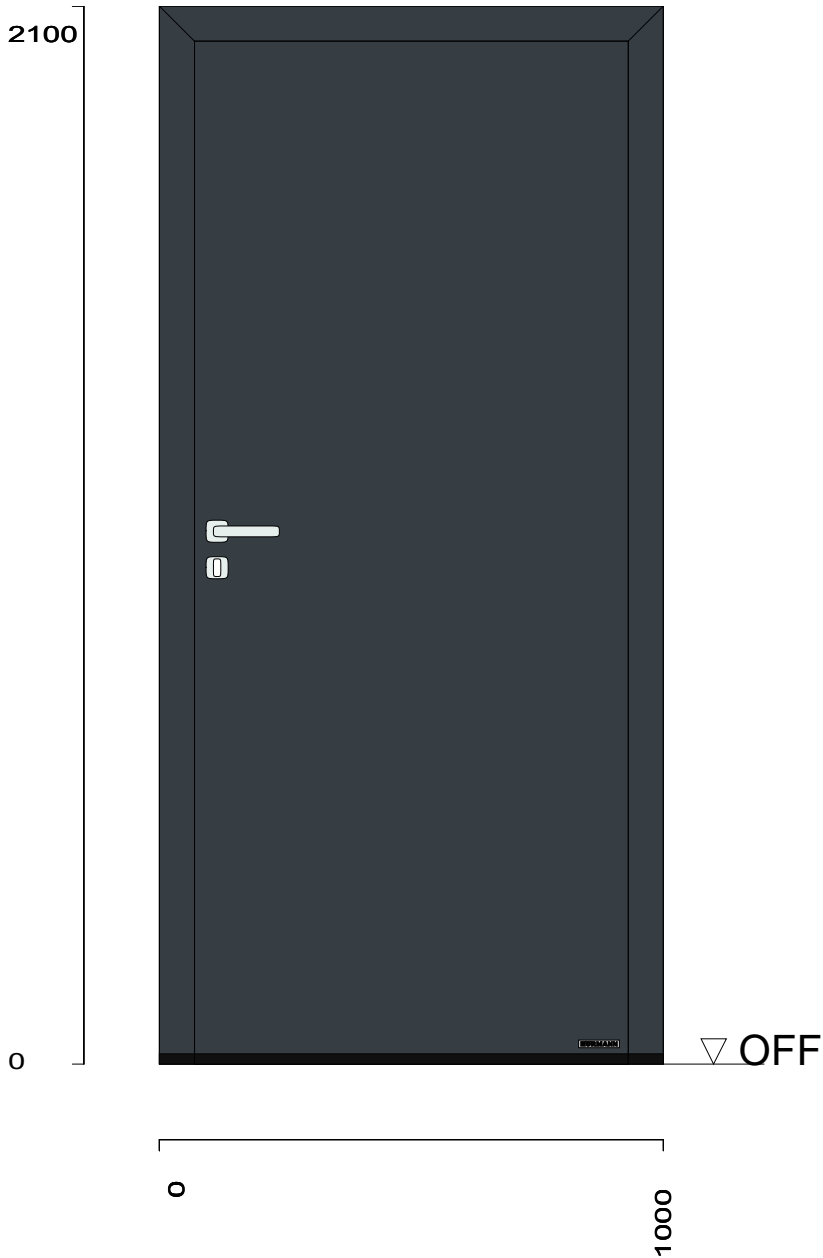

Примите во внимание, что возможны отклонения от изображенных на рисунках цветов.

Изображен вид снаружи.

Конструкция двери (ШxВ): 1000 мм x 2100 мм

Тип продукта: ISOPRO
Заказной размер: 1000 мм x 2100 мм (Внеш.размер рамы)
1-створчатые

Упор: DIN справа - открывается внутрь

Перерасчет размеров

Внеш.размер рамы	1000 мм x 2100 мм
Размер коробки в свету	860 мм x 2010 мм
Размер фальца коробки	896 мм x 2028 мм

Коэффициент теплопередачи: Ud 0,88 Вт / (м²*К)

- A** Размер коробки в свету
- C** Размер проема в свету
- D** Внеш.размер рамы

Примите во внимание, что возможны отклонения от изображенных на рисунках цветов.

Изображен вид снаружи.

Конструкция двери (ШхВ): 1000 мм x 2100 мм

Тип продукта: ISOPRO
Заказной размер: 1000 мм x 2100 мм (Внеш.размер рамы)
1-створчатые

Упор: DIN левый - открывается внутрь

Перерасчет размеров

Внеш.размер рамы	1000 мм x 2100 мм
Размер коробки в свету	860 мм x 2010 мм
Размер фальца коробки	896 мм x 2028 мм