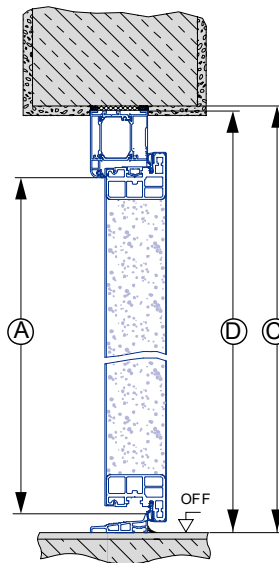

Тип продукта: ISOPRO
Заказной размер: 1000 мм x 2100 мм (Внеш.размер рамы)
1-створчатые

Упор: DIN левый - открывается внутрь

Перерасчет размеров

Внеш.размер рамы	1000 мм x 2100 мм
Размер коробки в свету	860 мм x 2010 мм
Размер фальца коробки	896 мм x 2028 мм

Алюминиевая коробка, профиль A5

Поверхность: RAL 7016 сер.антрацит MatchColor

Оснащение фурнитурой

Направляющая: Fitting P39 lever handle D-110/D-110 Rnd rose escut. s/steel + PC 5 keys

Профильный цилиндр: 45,5 + 45,5 mm

цилиндр:

- A** Размер коробки в свету
- C** Размер проема в свету
- D** Внеш.размер рамы